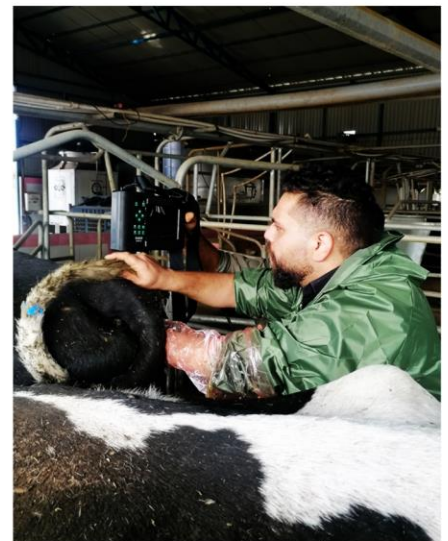

## YSN SCAN BCM10

دستگاه سونوگرافی دامپزشکی بارین مخصوص دام های سنگین و سبک جهت معاینه و مشاهده تصاویر اندام های داخلی و تاندون ها در گاو و اسب ، بز و گوسفند می باشد.

- < تصویر با کیفیت بالا
- < قابلیت تخمین سن جنین
- < قابلیت اتصال به عینک دوربین دار
- < پشتیبانی از پروپ های لینیر ، کانوکس ، رکتال کانوکس
- < باتری قابل تعویض با کارکرد 5 ساعت به صورت مداوم
- < طراحی ، تولید و خدمات پس از فروش توسط شرکت یکتا صنعت ناجی

- با دسترسی آسان به منوها می توانید با سرعت و دقت بالا به معاینه گله پردازید.
- طراحی ارگونومیک دستگاه طوری است که در تمام طول روز بدون خستگی و بدون آسیب به سر و گردن می توانید به بررسی گله ها پردازید.
- قلاب های دستگاه به شما کمک می کند تا دستگاه را بهتر حمل کنید.